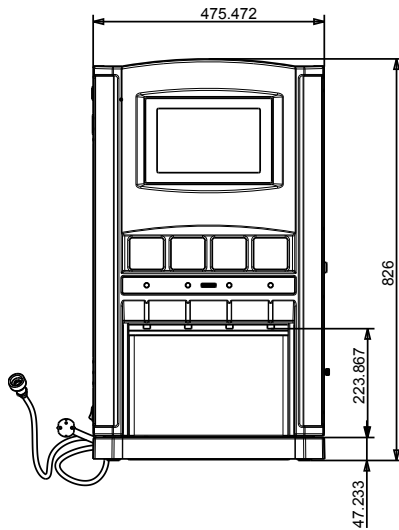

Costruzione

- [NOT TRANSLATED]

Approvazione: _____

Altre

Fronte

Lato

Elettrico

Tensione di alimentazione: 220-230 V/1 ph/50/60 Hz
Potenza installata max: 0.33 kW