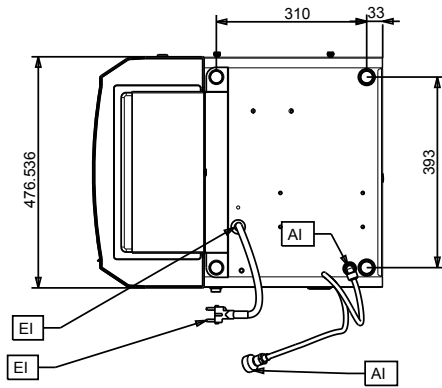

Fronte

Altre